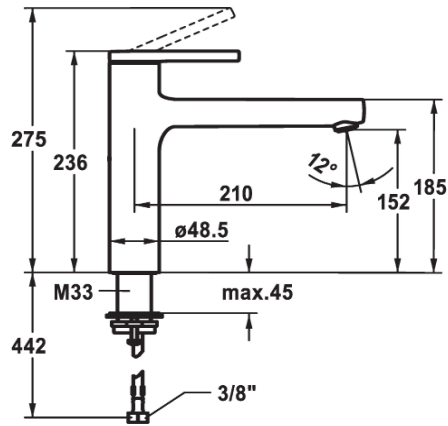

### KWC-Nr.

**125361**  
chromeline, A 210, flexible Anschlusschläuche

**125362**  
matt black, A 210, flexible Anschlusschläuche

**125363**  
brushed steel, A 210, flexible Anschlusschläuche

### Farbcode

chromeline

matt black

brushed steel

- \* Schwenkauslauf 150°
- Neoperl® Cascade® SLC
- \* KWC Steuerpatrone M 35 S
- mit Keramikscheibentechnik
- Auslaufmenge und Temperatur stufenlos einstellbar

- Temperaturbegrenzung
- \* Flexible Anschlusschläuche 3/8"
- \* QuickInstallation - Befestigung mit Gewindestutzen M33 x 1,5 mit Feststellschrauben
- \* Tischbohrung ø35 mm

### Technische Daten

Auslaufmenge
Anschluss
Auslauf
Bedienung
Farbcode
Installationsart
Armaturtyp
Mass Höhe
Armaturengeräuschgruppe
Ausladung A
Energie Etikette
Mass-Wasseraustritt

11 l/min (3bar)
Flexible Anschlusschläuche
schwenkbar
topbedient
chromeline
Standmontage
Armatur
236
yes
A 210
C
152